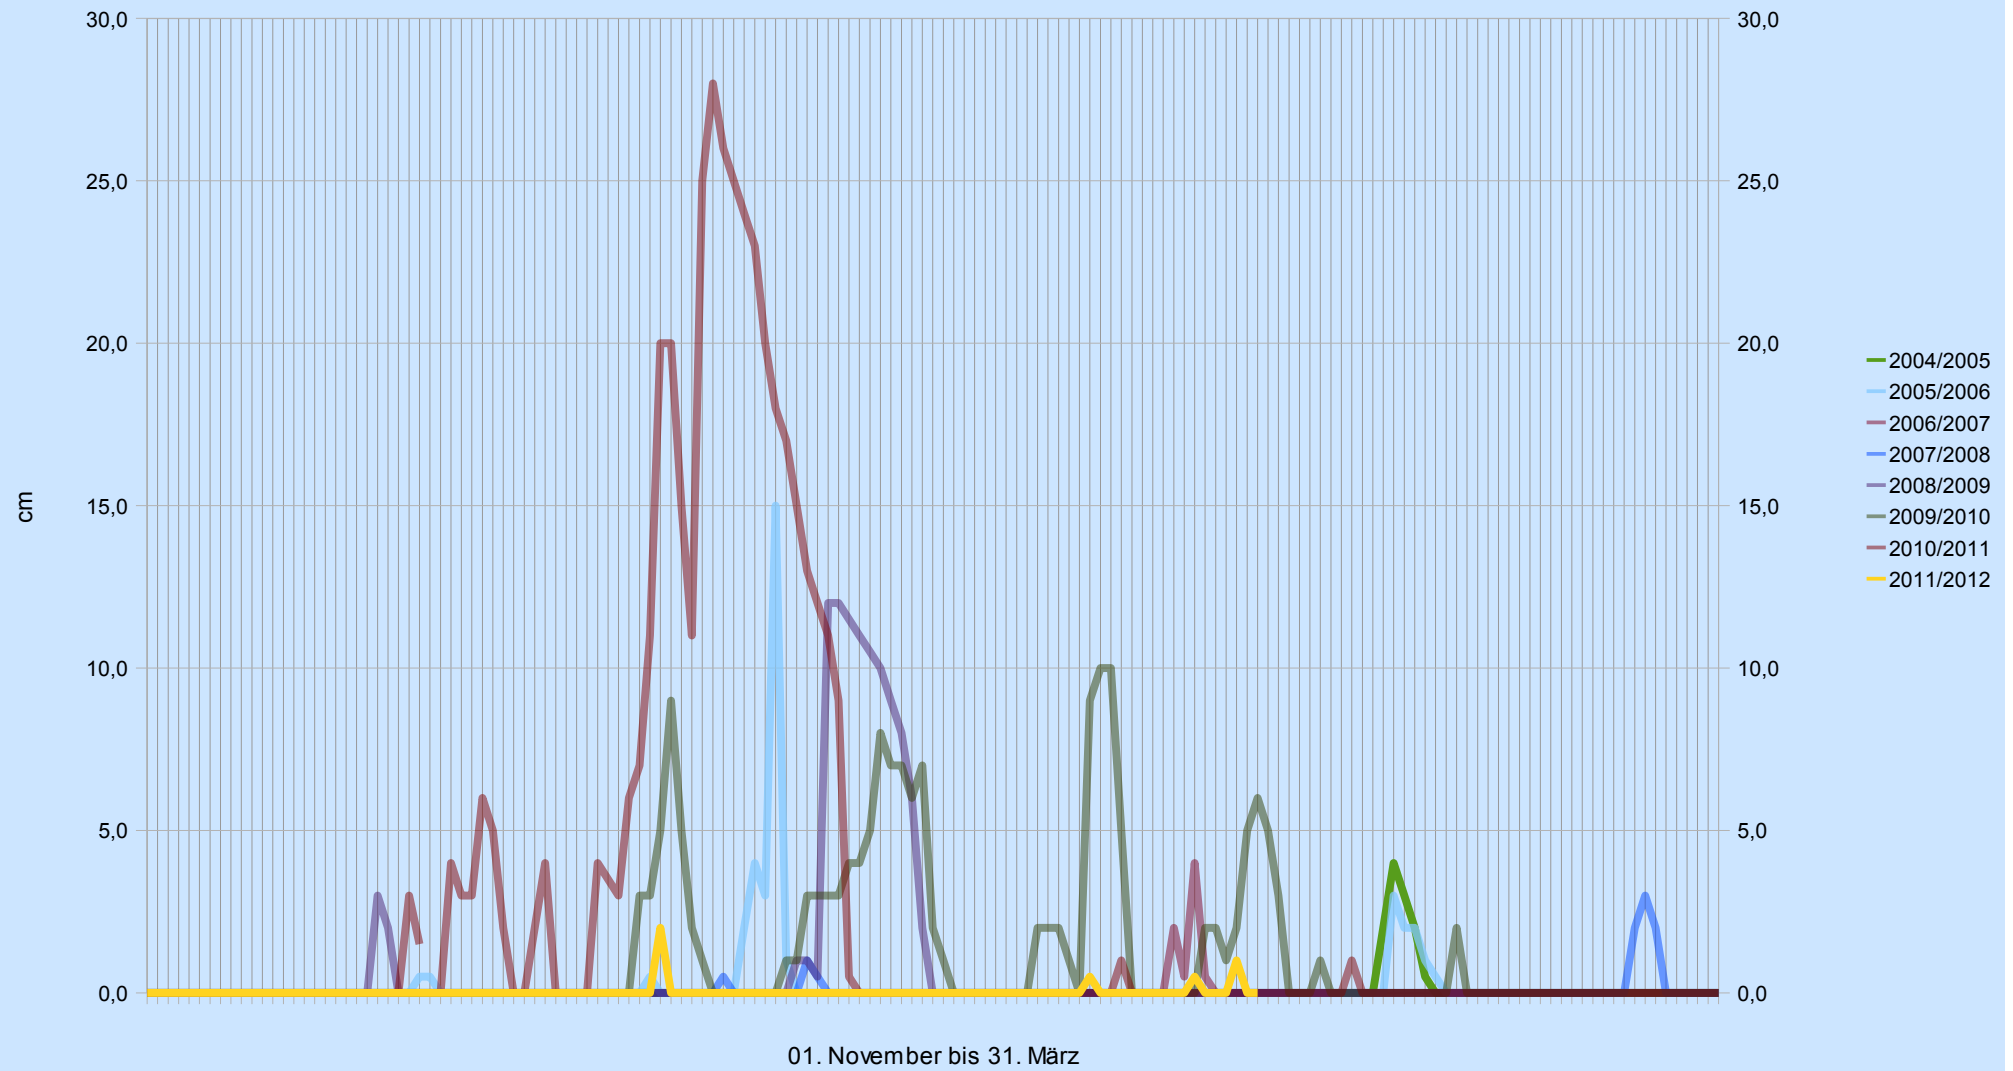

# Schneehöhen in Pulheim

### Schneehöhe Pulheim (jeweils morgens gemessen)

	2004/2005	2005/2006	2006/2007	2007/2008	2008/2009	2009/2010	2010/2011	2011/2012
<b>November</b>	0,0	0,0	0,0	0,0	0,0	0,0	0,0	0,0
<b>2</b>	0,0	0,0	0,0	0,0	0,0	0,0	0,0	0,0
<b>3</b>	0,0	0,0	0,0	0,0	0,0	0,0	0,0	0,0
<b>4</b>	0,0	0,0	0,0	0,0	0,0	0,0	0,0	0,0
<b>5</b>	0,0	0,0	0,0	0,0	0,0	0,0	0,0	0,0
<b>6</b>	0,0	0,0	0,0	0,0	0,0	0,0	0,0	0,0
<b>7</b>	0,0	0,0	0,0	0,0	0,0	0,0	0,0	0,0
<b>8</b>	0,0	0,0	0,0	0,0	0,0	0,0	0,0	0,0
<b>9</b>	0,0	0,0	0,0	0,0	0,0	0,0	0,0	0,0
<b>10</b>	0,0	0,0	0,0	0,0	0,0	0,0	0,0	0,0
<b>11</b>	0,0	0,0	0,0	0,0	0,0	0,0	0,0	0,0
<b>12</b>	0,0	0,0	0,0	0,0	0,0	0,0	0,0	0,0
<b>13</b>	0,0	0,0	0,0	0,0	0,0	0,0	0,0	0,0
<b>14</b>	0,0	0,0	0,0	0,0	0,0	0,0	0,0	0,0
<b>15</b>	0,0	0,0	0,0	0,0	0,0	0,0	0,0	0,0
<b>16</b>	0,0	0,0	0,0	0,0	0,0	0,0	0,0	0,0
<b>17</b>	0,0	0,0	0,0	0,0	0,0	0,0	0,0	0,0
<b>18</b>	0,0	0,0	0,0	0,0	0,0	0,0	0,0	0,0
<b>19</b>	0,0	0,0	0,0	0,0	0,0	0,0	0,0	0,0
<b>20</b>	0,0	0,0	0,0	0,0	0,0	0,0	0,0	0,0
<b>21</b>	0,0	0,0	0,0	0,0	0,0	0,0	0,0	0,0
<b>22</b>	0,0	0,0	0,0	0,0	0,0	0,0	0,0	0,0
<b>23</b>	0,0	0,0	0,0	0,0	0,0	3,0	0,0	0,0
<b>24</b>	0,0	0,0	0,0	0,0	0,0	2,0	0,0	0,0
<b>25</b>	0,0	0,0	0,0	0,0	0,0	0,0	0,0	0,0
<b>26</b>	0,0	0,0	0,0	0,0	0,0	0,0	0,0	3,0
<b>27</b>	0,0	0,5	0,0	0,0	0,0	0,0	0,0	1,5
<b>28</b>	0,0	0,5	0,0	0,0	0,0	0,0	0,0	F
<b>29</b>	0,0	0,0	0,0	0,0	0,0	0,0	0,0	0,0
<b>30</b>	0,0	0,0	0,0	0,0	0,0	0,0	0,0	4,0
<b>Dezember</b>	0,0	0,0	0,0	0,0	0,0	0,0	0,0	3,0
<b>2</b>	0,0	0,0	0,0	0,0	0,0	0,0	0,0	3,0
<b>3</b>	0,0	0,0	0,0	0,0	0,0	0,0	0,0	6,0
<b>4</b>	0,0	0,0	0,0	0,0	0,0	0,0	0,0	5,0
<b>5</b>	0,0	0,0	0,0	0,0	0,0	0,0	0,0	2,0
<b>6</b>	0,0	0,0	0,0	0,0	0,0	0,0	0,0	0,0
<b>7</b>	0,0	0,0	0,0	0,0	0,0	0,0	0,0	0,0
<b>8</b>	0,0	0,0	0,0	0,0	0,0	0,0	0,0	2,0